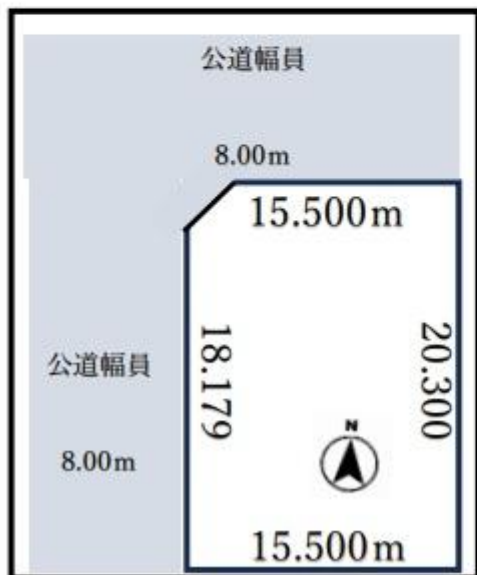

売土地

音更町緑陽台仲区

- 緑陽台仲区北西角地！
- 広々94.50坪！
- 緑陽台近隣公園まで
徒歩3分(190m)！
- ぴあざフクハラ音更店まで
徒歩17分(1300m)！

【価格変更】

1100万円

【物件概要】 (坪単価 116,402円)

- 所在地/河東郡音更町緑陽台仲区 25番 10
- 土地面積/312.40㎡ (94.50坪)
- 用途地域/第1種低層専用地域
- 地目/宅地
- 土地権利/所有権
- 建ぺい率/40%
- 容積率/60%
- 道路/北側・西側道路幅員各約 8.00m
- 設備/電気：有り/水道：有り/汚水
- 交通/拓殖バス『緑陽台 8線前』停-徒歩 4分
- 文教/緑陽台小：徒歩 14分 (1100m)
共栄中：徒歩 10分 (750m)
- 物件状況/更地
- 引渡時期/即可
- 専任媒介
- 仲介手数料/429,000円 (税込)