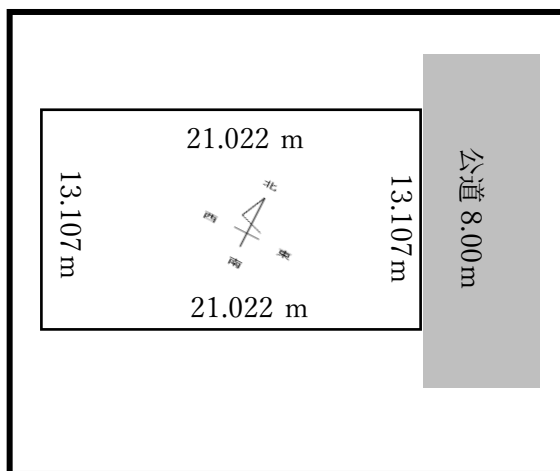

# 岩見沢市ふじ町1条5丁目

- 地型良好・広々83.34坪！
- 岩見沢駅まで5.6km
- 岩見沢市役所まで4.7km
- たんぽぽ公園付近！

販売価格

# 300万円

- 所在地：岩見沢市ふじ町一条五丁目 82 番
- 土地面積/275.53 m<sup>2</sup> (83.34 坪)
- 都市計画区域/未線引区域
- 用途地域/第1種中高層住居専用地域
- 地目/宅地
- 土地権利/所有権
- 建ぺい率/60%
- 容積率/200%
- 道路/北東側公道 8.00m に間口 13.107m 接する。
- 設備/電気：有り/水道：有り/下水：(公営) 有り
- 交通/JR室蘭本線『志文』駅 徒歩 14分
- 文教/志文小学校・清園中学校
- 物件状況/更地
- 引渡時期/即可
- 建築条件はありません。
- 一般媒介
- 仲介手数料/154,000 円 (税込)